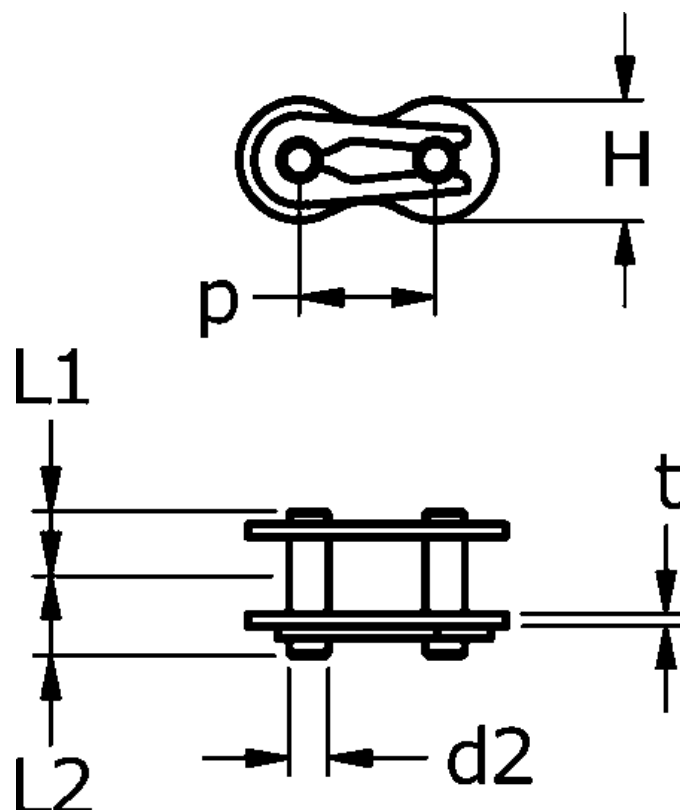

Varenummer: 6100110021  
 Beskrivelse: Samleled 8 x 3 simplex 05B-1

## Mål

Brudkraft	= 4720	P = 8
C	= 8.2	W = -
d	= 2.31	
D	= -	
For kædebetegnelse	= 05 B-1	
For kæde størrelse	= 8 x 3	
L1	= 3.8	
L2	= 4.7	